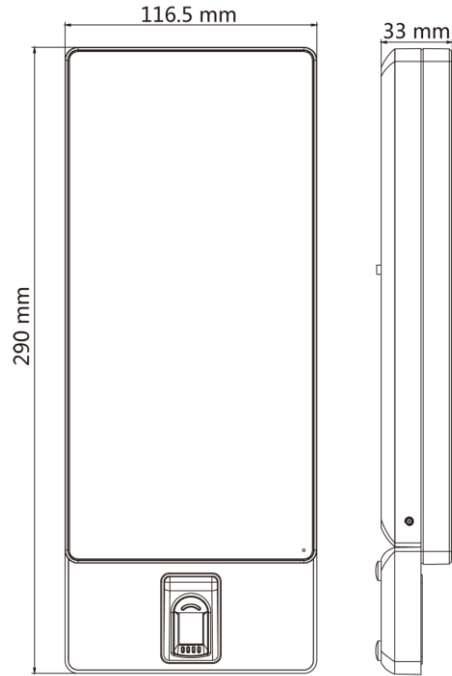

▪ Dimension

▪ Accessory

▪ Optional

DS-K3H4410-120	DS-KAB671-S Protective Shield	DS-KAB671-B Stand Stick	DS-K3H4411-120	DS-KAB671-S Protective Shield
DS-KAB671-P1	DS-KAB671-B Stand Stick